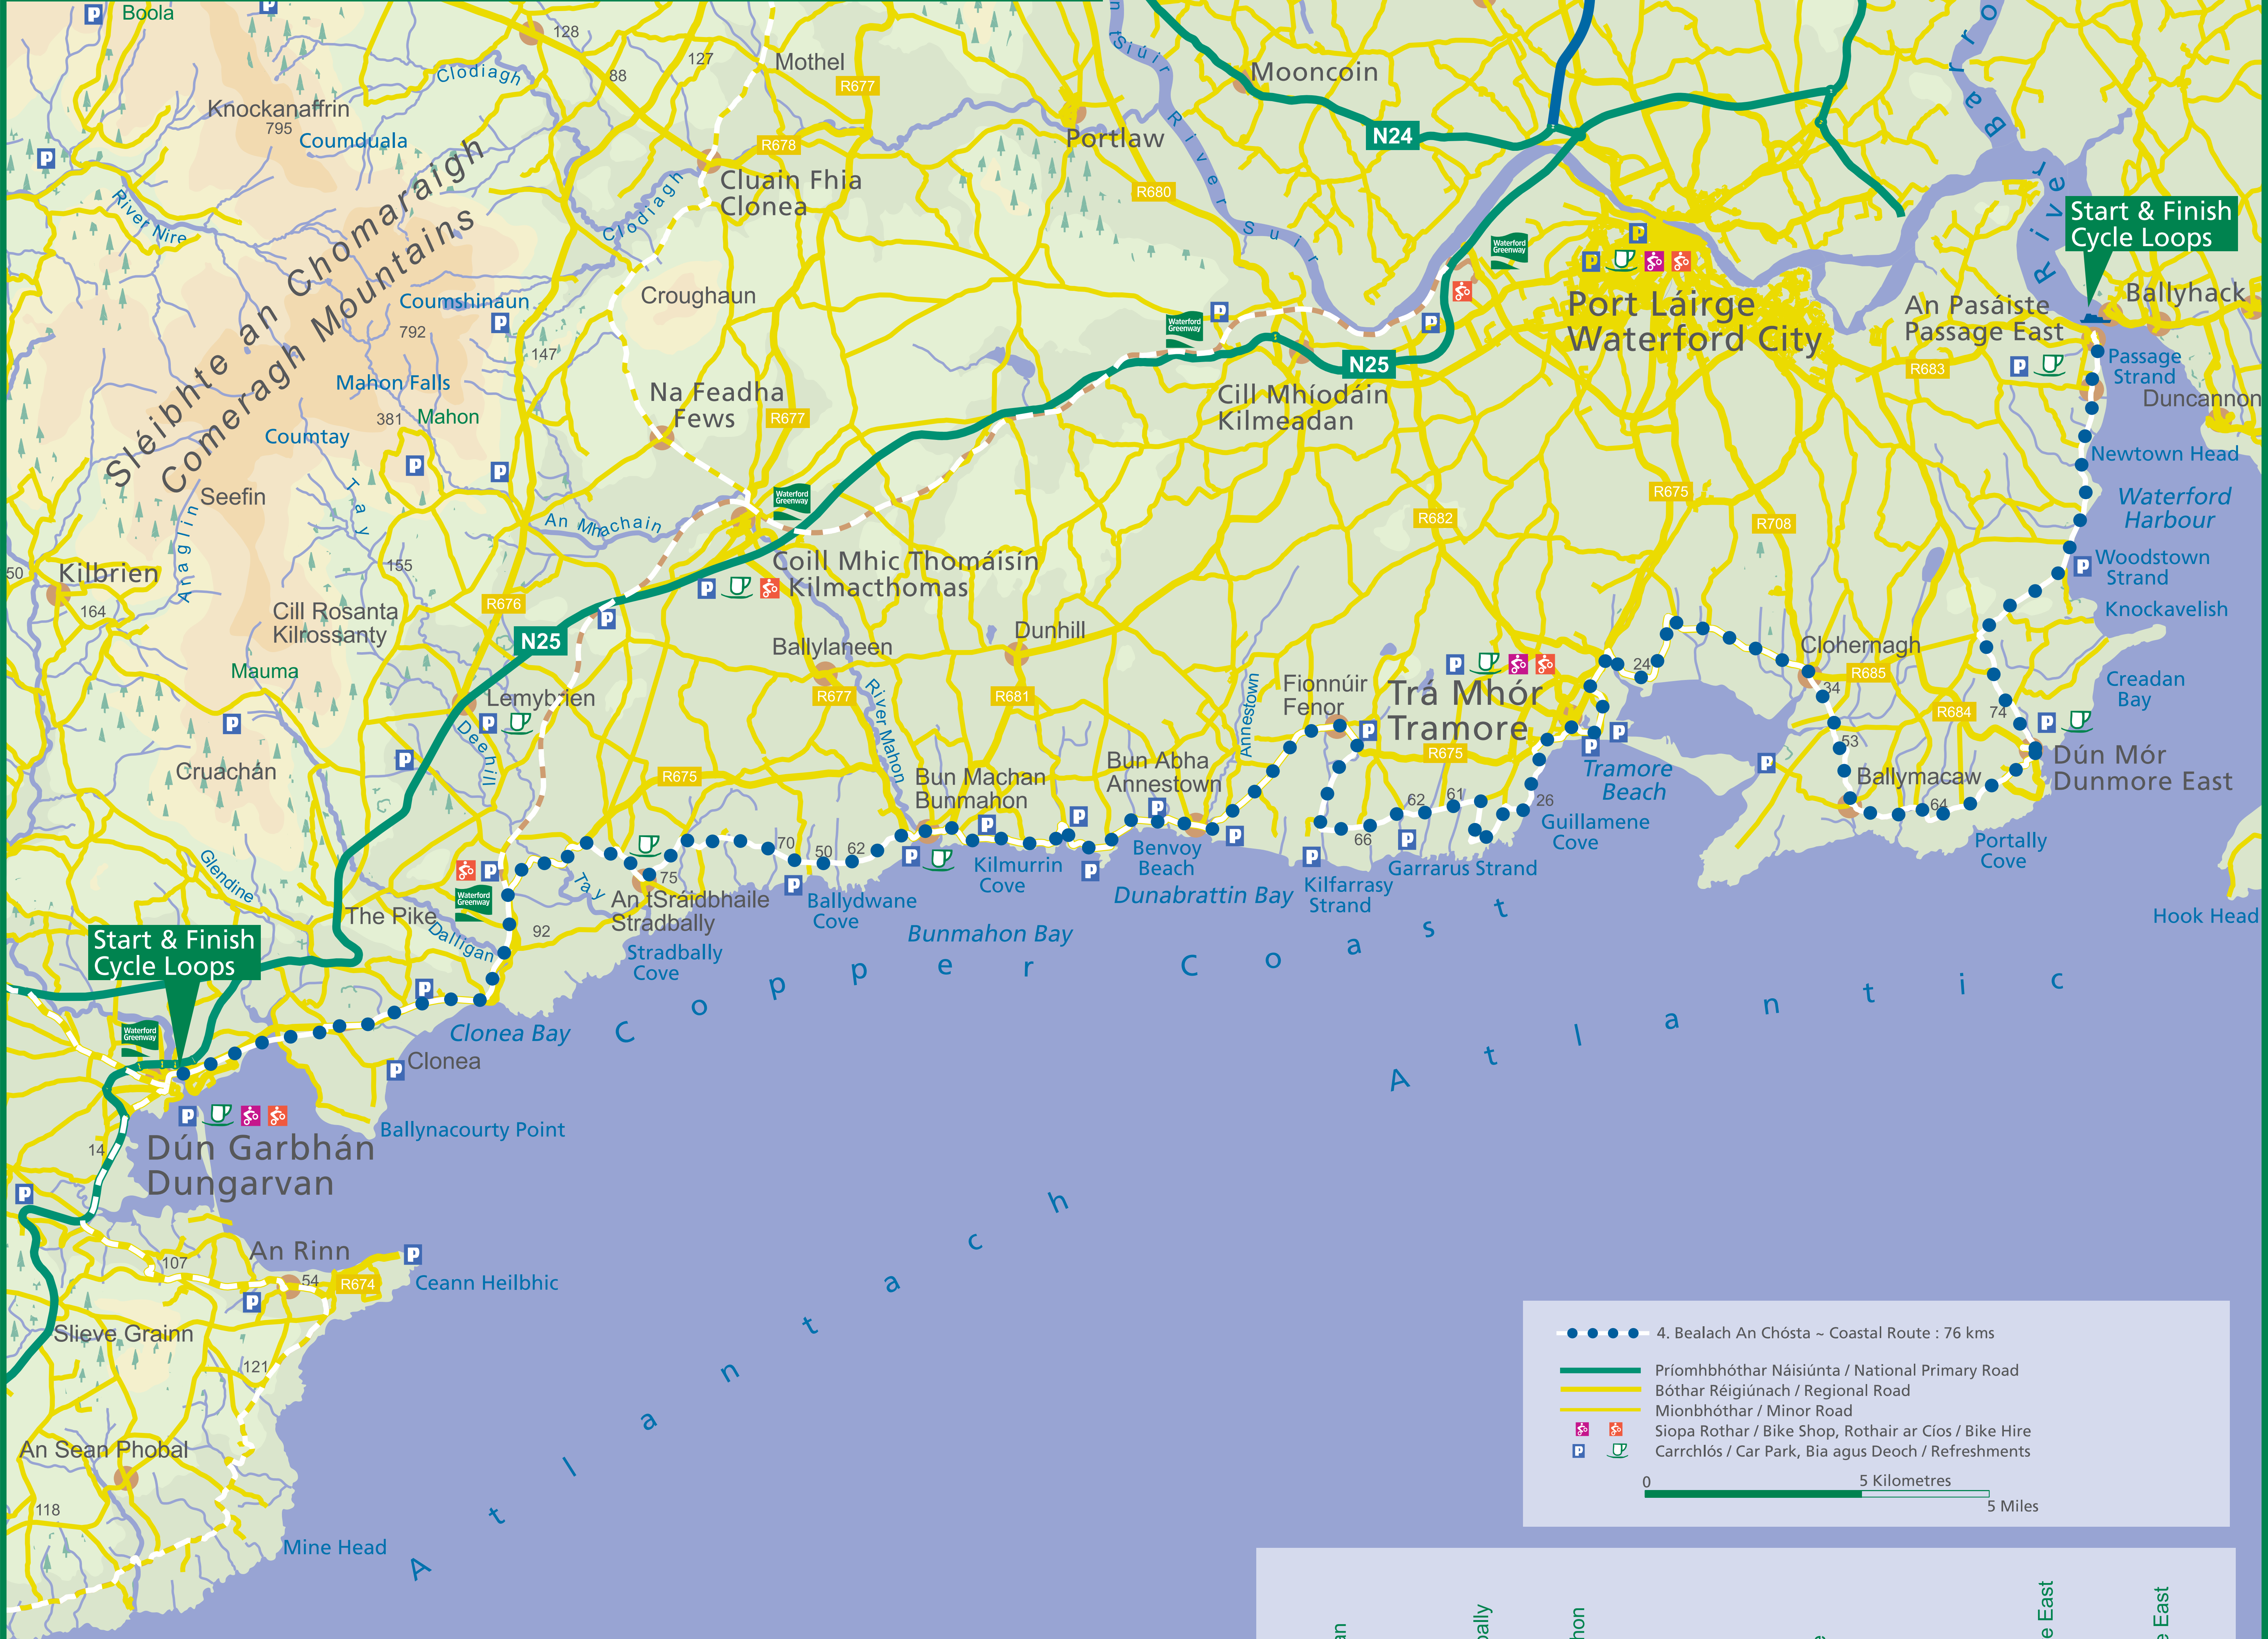

4. Bealach An Chósta ~ Coastal Route

4. Bealach An Chósta ~ Coastal Route : Distance : 76 kms Ascent : 880 m Max. elevation : 85 m