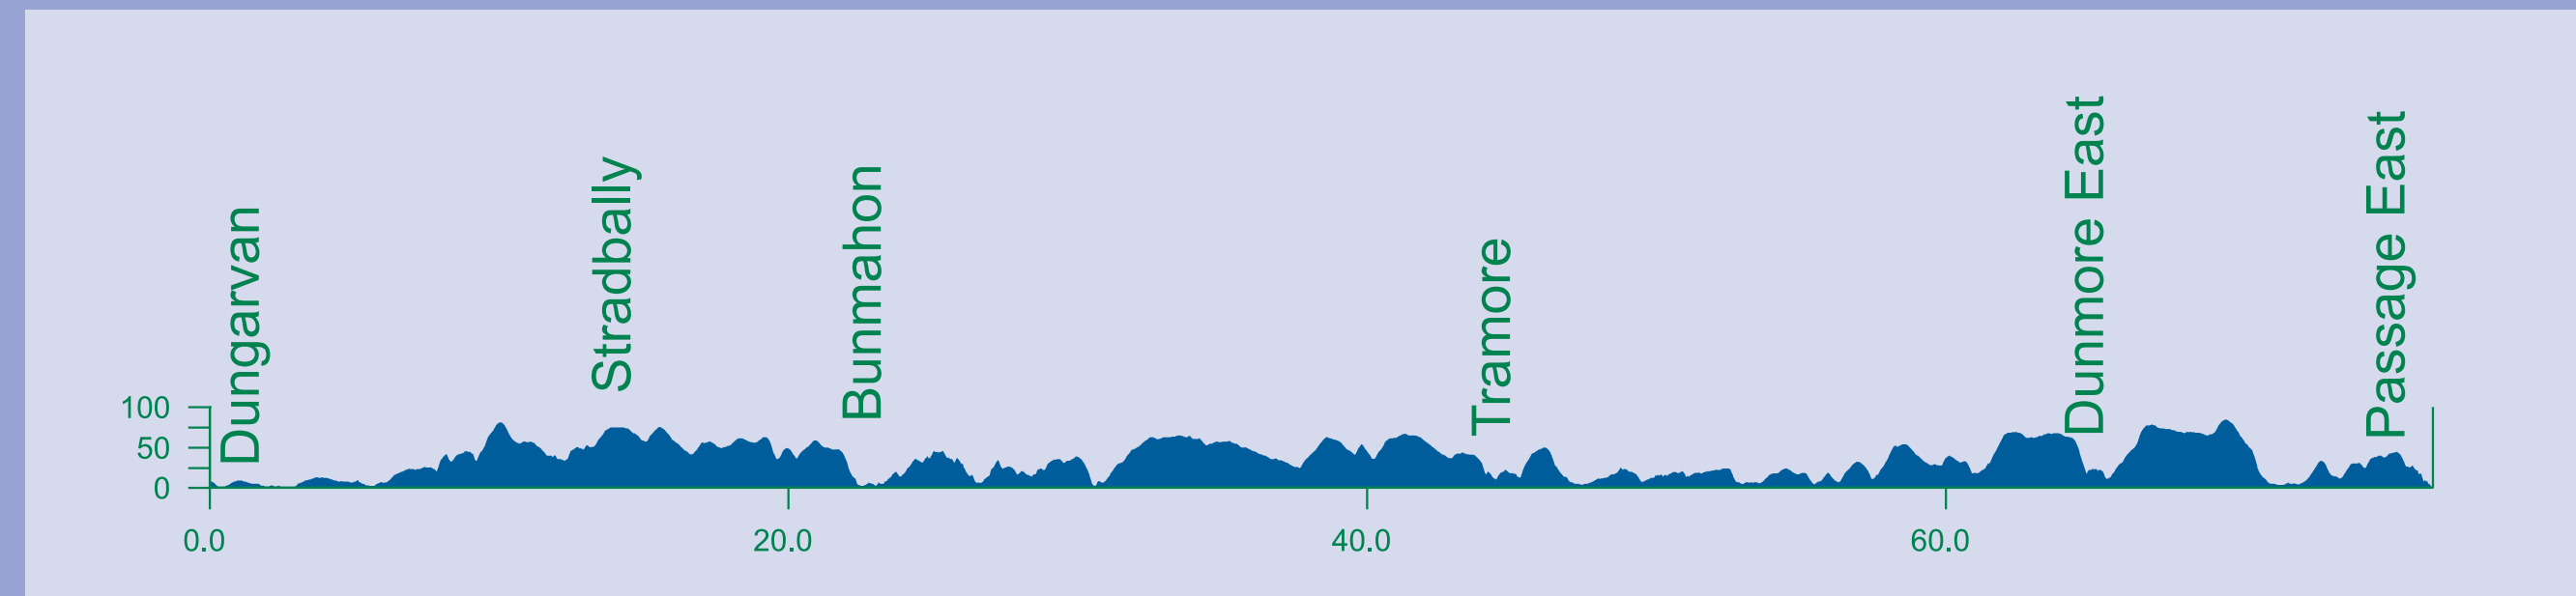

4. Bealach An Chósta ~ Coastal Route

4. Bealach An Chósta ~ Coastal Route : Distance : 76 kms Ascent : 880 m Max. elevation : 85 m