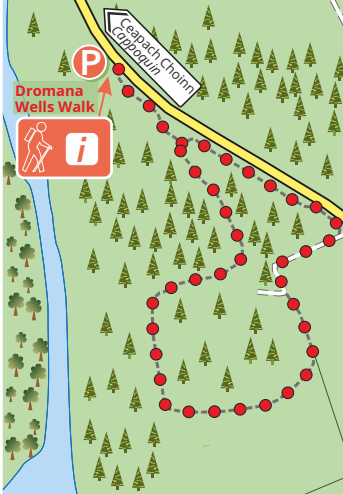

Forais Dhrom Eanaigh
Dromana Forest

Dromana Wells Walk

Dromona Drive

An Baile Nua
Villierstown

Monument

Villierstown church

Monument

1916 Rising Memorial

An Abhainn Mhór
River Blackwater

Sailor's Rock
Walk

Villierstown Quay

Dún Garbhán
Dungarvan
An Eaglais
Aéilisi