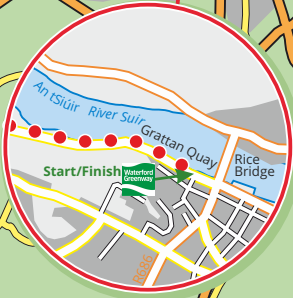

Sléibhte an Chomaraigh
Comeragh Mountains

Móin an Mhullaigh
Monavullagh Mountains

Mahon Falls
An Mhachain
River Mahon

Léim Uí Bhriain
Lemybrien

Bóthar Chluain Aodha
Clonea Road

Cluain Aodha
Clonea

Coill Mhíic Thomáisín
Kilmachthomas

McGrath's
Cross

Darú
Durrow

P McGrath's
Cross Carrchlós Rian Glas na nDéise
Greenway Car Park

1 Cosán Cósta Dhún na Mainstreach
Abbeyside Coastal Path

2 Siúlóid Abhann Choill Mhíic Thomáisín
Kilmachthomas River Walk

3 Sráidbhaile Chill Mhíodáin – Rian Glas na nDéise
Kilmeadan Village - Greenway Path

An Cósta Copair - Geopháirc Dhomhanda UNESCO
Copper Coast UNESCO Global Geopark

DÚN GARBHÁN
DUNGARVAN